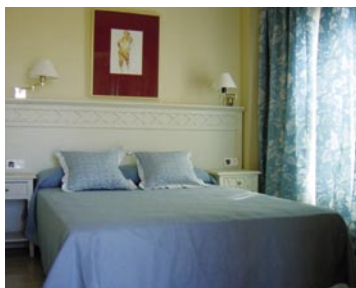

INFORMACION Y RESERVAS:

TOP Cadiz

CHICLANA DE LA FRONTERA

Aptos. TARTESSUS

UBICACIÓN: Situados a 950 mts de la playa, en la Urbanización Loma de Sancti Petri de Chiclana. **TIPO ALOJAMIENTO:** Aptos. De 1,2 dormitorios y bungalows con 2 dormitorios, con salón comedor con sofá cama, baño completo, TV, aire acondicionado, terraza, lavavajillas, horno-microondas, vitrocerámica. Los bungalows tienen un además un aseo. **SERVICIOS INCLUIDOS:** Dispone de snack-bar, restaurante, bar cafetería con terraza de verano y salones privados. **COMPLETA SUS INSTALACIONES CON:** Zonas ajardinadas que rodean las piscinas de adultos y niños, parque infantil, supermercado, tienda de regalos y prensa, garaje subterráneo (pago directo). Accesos y facilidades para minusválidos. Transfer a la playa varias veces al día.

Paquete en Alojamiento y Desayuno. OBSERVACIONES: Estancia minima 2 noches. Spto. opcional limpieza diaria 8€/día. Spto. opcional MP 12,50€/pers/día. Spto. opcional Hamman 25,00€ pers/sesion. No permitida entrada a menores de 13 años.